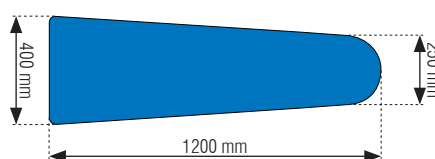

Электрический гладильный стол с бойлером и всасывающим устройством

- Вакуумный отделочный стол с электрообогреваемой доской, управляемый термостатом

- Встроенный электрический паровой бойлер - 5л

- Автоматическая подача воды.

1. AMBRIA : стандарт.доска (1200x400x250)

2. AMBRIA MAXI : макси доска (1300x500x250)

Тех.характеристики	AMBRIA	AMBRIA MAXI
Мощность	230V/400V/1-3/50-60 Hz	
Мощность бойлера	3,3 - 3,9 - 4,8-6 kW	
Мощность утюга	0,830 kW	
Мощность доски	1 kW	
Мощность аспиратора	0,45 kW	
Давление пара	2,8 bar	
Вход воды	3/8"	
Слив бойлера	3/8"	
Размер доски	1200x400x250 mm	1300x500x250 mm
Габаритные размеры	1550x580x950 mm	1650x680x950 mm
Вес нетто	87 Kg	94 Kg
Вес брутто	103 Kg	116 Kg
Габаритные размеры	1520x580x1120 mm	1750x700x1120 mm