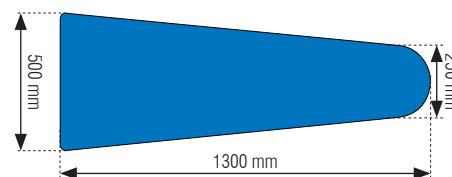

Электрический гладильный стол с бойлером и всасывающим устройством

- Вакуумный отделочный стол с электрообогреваемой доской, управляемый термостатом

- Встроенный электрический паровой бойлер - 5л

- Автоматическая подача воды.

1. AMBRIA : стандарт.доска (1200x400x250)

2. AMBRIA MAXI : макси доска (1300x500x250)

Тех.характеристики	AMBRIA	AMBRIA MAXI
Мощность	230V/400V/1-3/50-60 Hz	
Мощность бойлера	3,3 - 3,9 - 4,8-6 kW	
Мощность утюга	0,830 kW	
Мощность доски	1 kW	
Мощность аспиратора	0,45 kW	
Давление пара	2,8 bar	
Вход воды	3/8"	
Слив бойлера	3/8"	
Размер доски	1200x400x250 mm	1300x500x250 mm
Габаритные размеры	1550x580x950 mm	1650x680x950 mm
Вес нетто	87 Kg	94 Kg
Вес брутто	103 Kg	116 Kg
Габаритные размеры	1520x580x1120 mm	1750x700x1120 mm